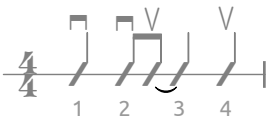

Au Clair De La Lune

♩ = 80

G Em D⁷ G Em D⁷ G

A⁷ D⁷ G Em D⁷ G

London Bridge Is Falling Down

♩ = 130

D A⁷ D

D A⁷ D