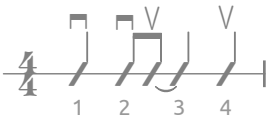

Au Clair De La Lune

♩ = 80

G Em D⁷ G Em D⁷ G

A⁷ D⁷ G Em D⁷ G

London Bridge Is Falling Down

♩ = 130

D A⁷ D

D A⁷ D